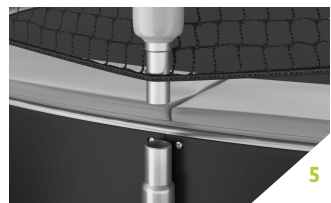

GALLUS FLAT TO THE GROUND

> Trampoline voor openbaar gebruik

De Akrobat Flat to the ground is speciaal ontworpen voor openbaar gebruik met als doel maximale veilig en duurzaamheid. De trampoline is bedoeld voor openbaar gebruik bij locaties zoals hotels, campings, restaurants, scholen, kinderdagverblijven en speeltuinen. De trampoline is uitgevoerd met een onverwoestbare kooiconstructie en een grote toegangsdeur.

Hufterproof veiligheidsnet
inbegrepen

In alle
weersomstandigheden
het hele jaar door te
gebruiken

Temperatuurbereik
-40 °C / +70 °C

 **KROBAT**
PASSION FOR JUMPING

1 - Veilige en eenvoudige ingang met zelfsluitende deur.

2 - Veerkrachtige, UV-en slijtbestendig extra sterk veiligheidsnet rondom.

3 - Beschermd stalen bovenring voor extra sterkte en veiligheid.

4 - Premium kwaliteit, UV- & waterbestendige beschermrand.

5 - AkroClick-systeem biedt extreem gemakkelijke montage van de stalen constructie en het insteken van de palen van het veiligheidsnet.